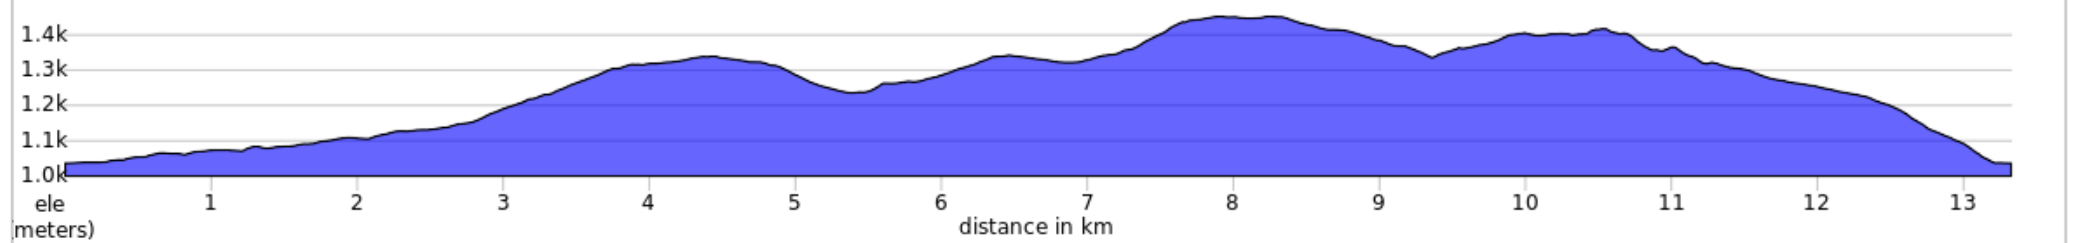

Predeal Forest Run K13 - Cros

A. PUNCT ALIMENTARE

B. PUNCT ALIMENTARE

Predeal Forest Run K13 Cros - varianta 2, update 6 mai 2019