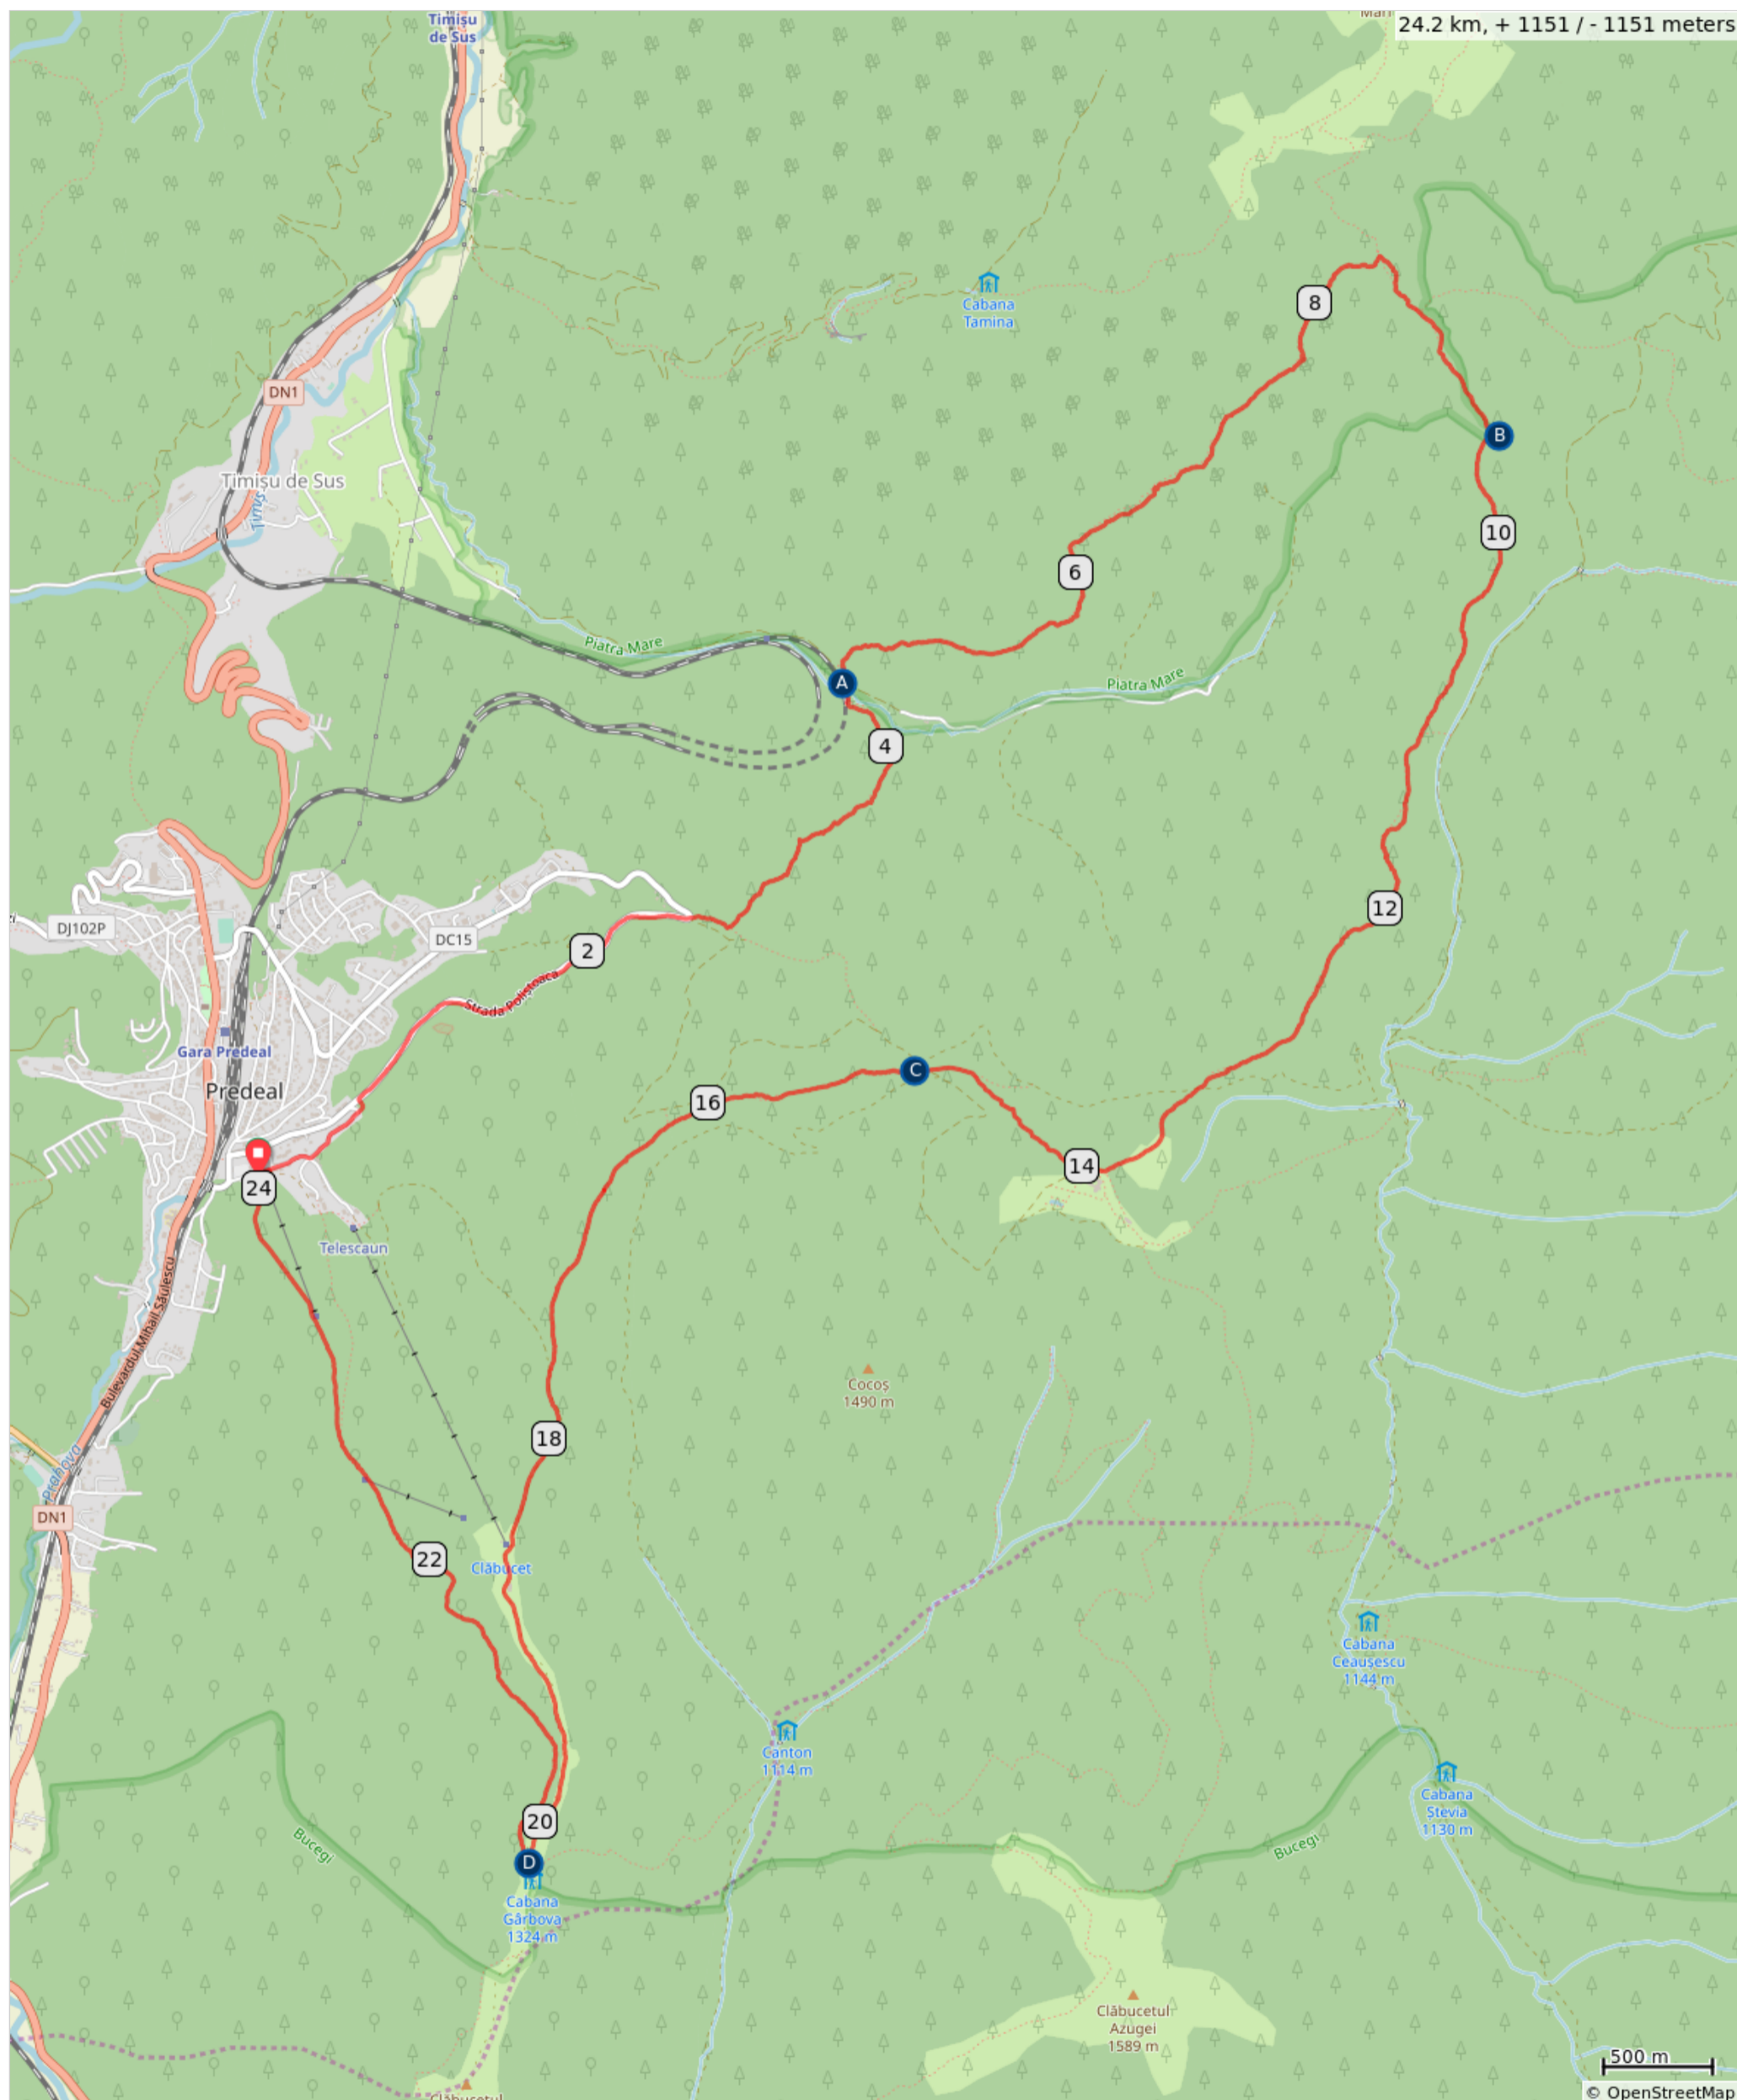

Predeal Forest Run K24 - Semimaraton

A.	PUNCT ALIMENTARE	C.	PUNCT ALIMENTARE
B.	PUNCT ALIMENTARE	D.	PUNCT ALIMENTARE

Predeal Forest Run K24 Semimaraton - varianta 2, update 6 mai 2019