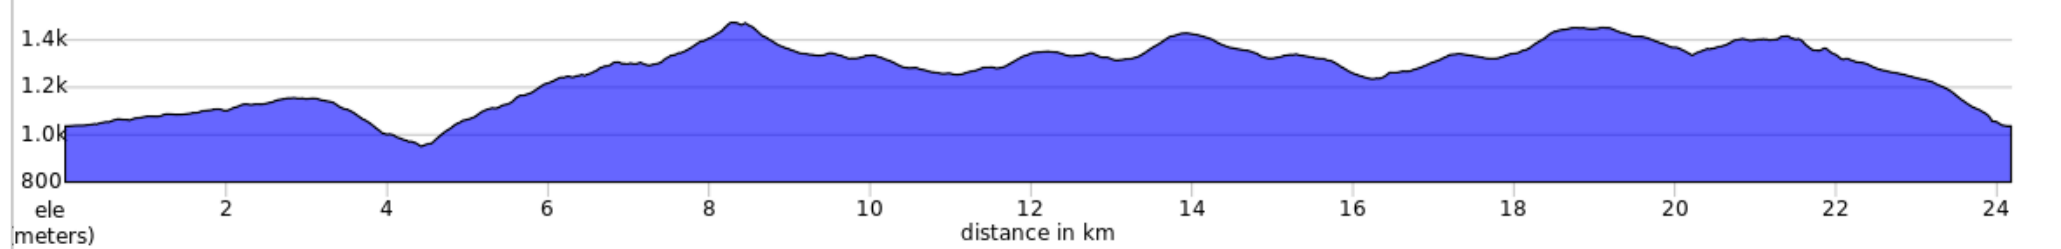

Predeal Forest Run K24 - Semimaraton

A.	PUNCT ALIMENTARE	C.	PUNCT ALIMENTARE
B.	PUNCT ALIMENTARE	D.	PUNCT ALIMENTARE

Predeal Forest Run K24 Semimaraton - varianta 2, update 6 mai 2019