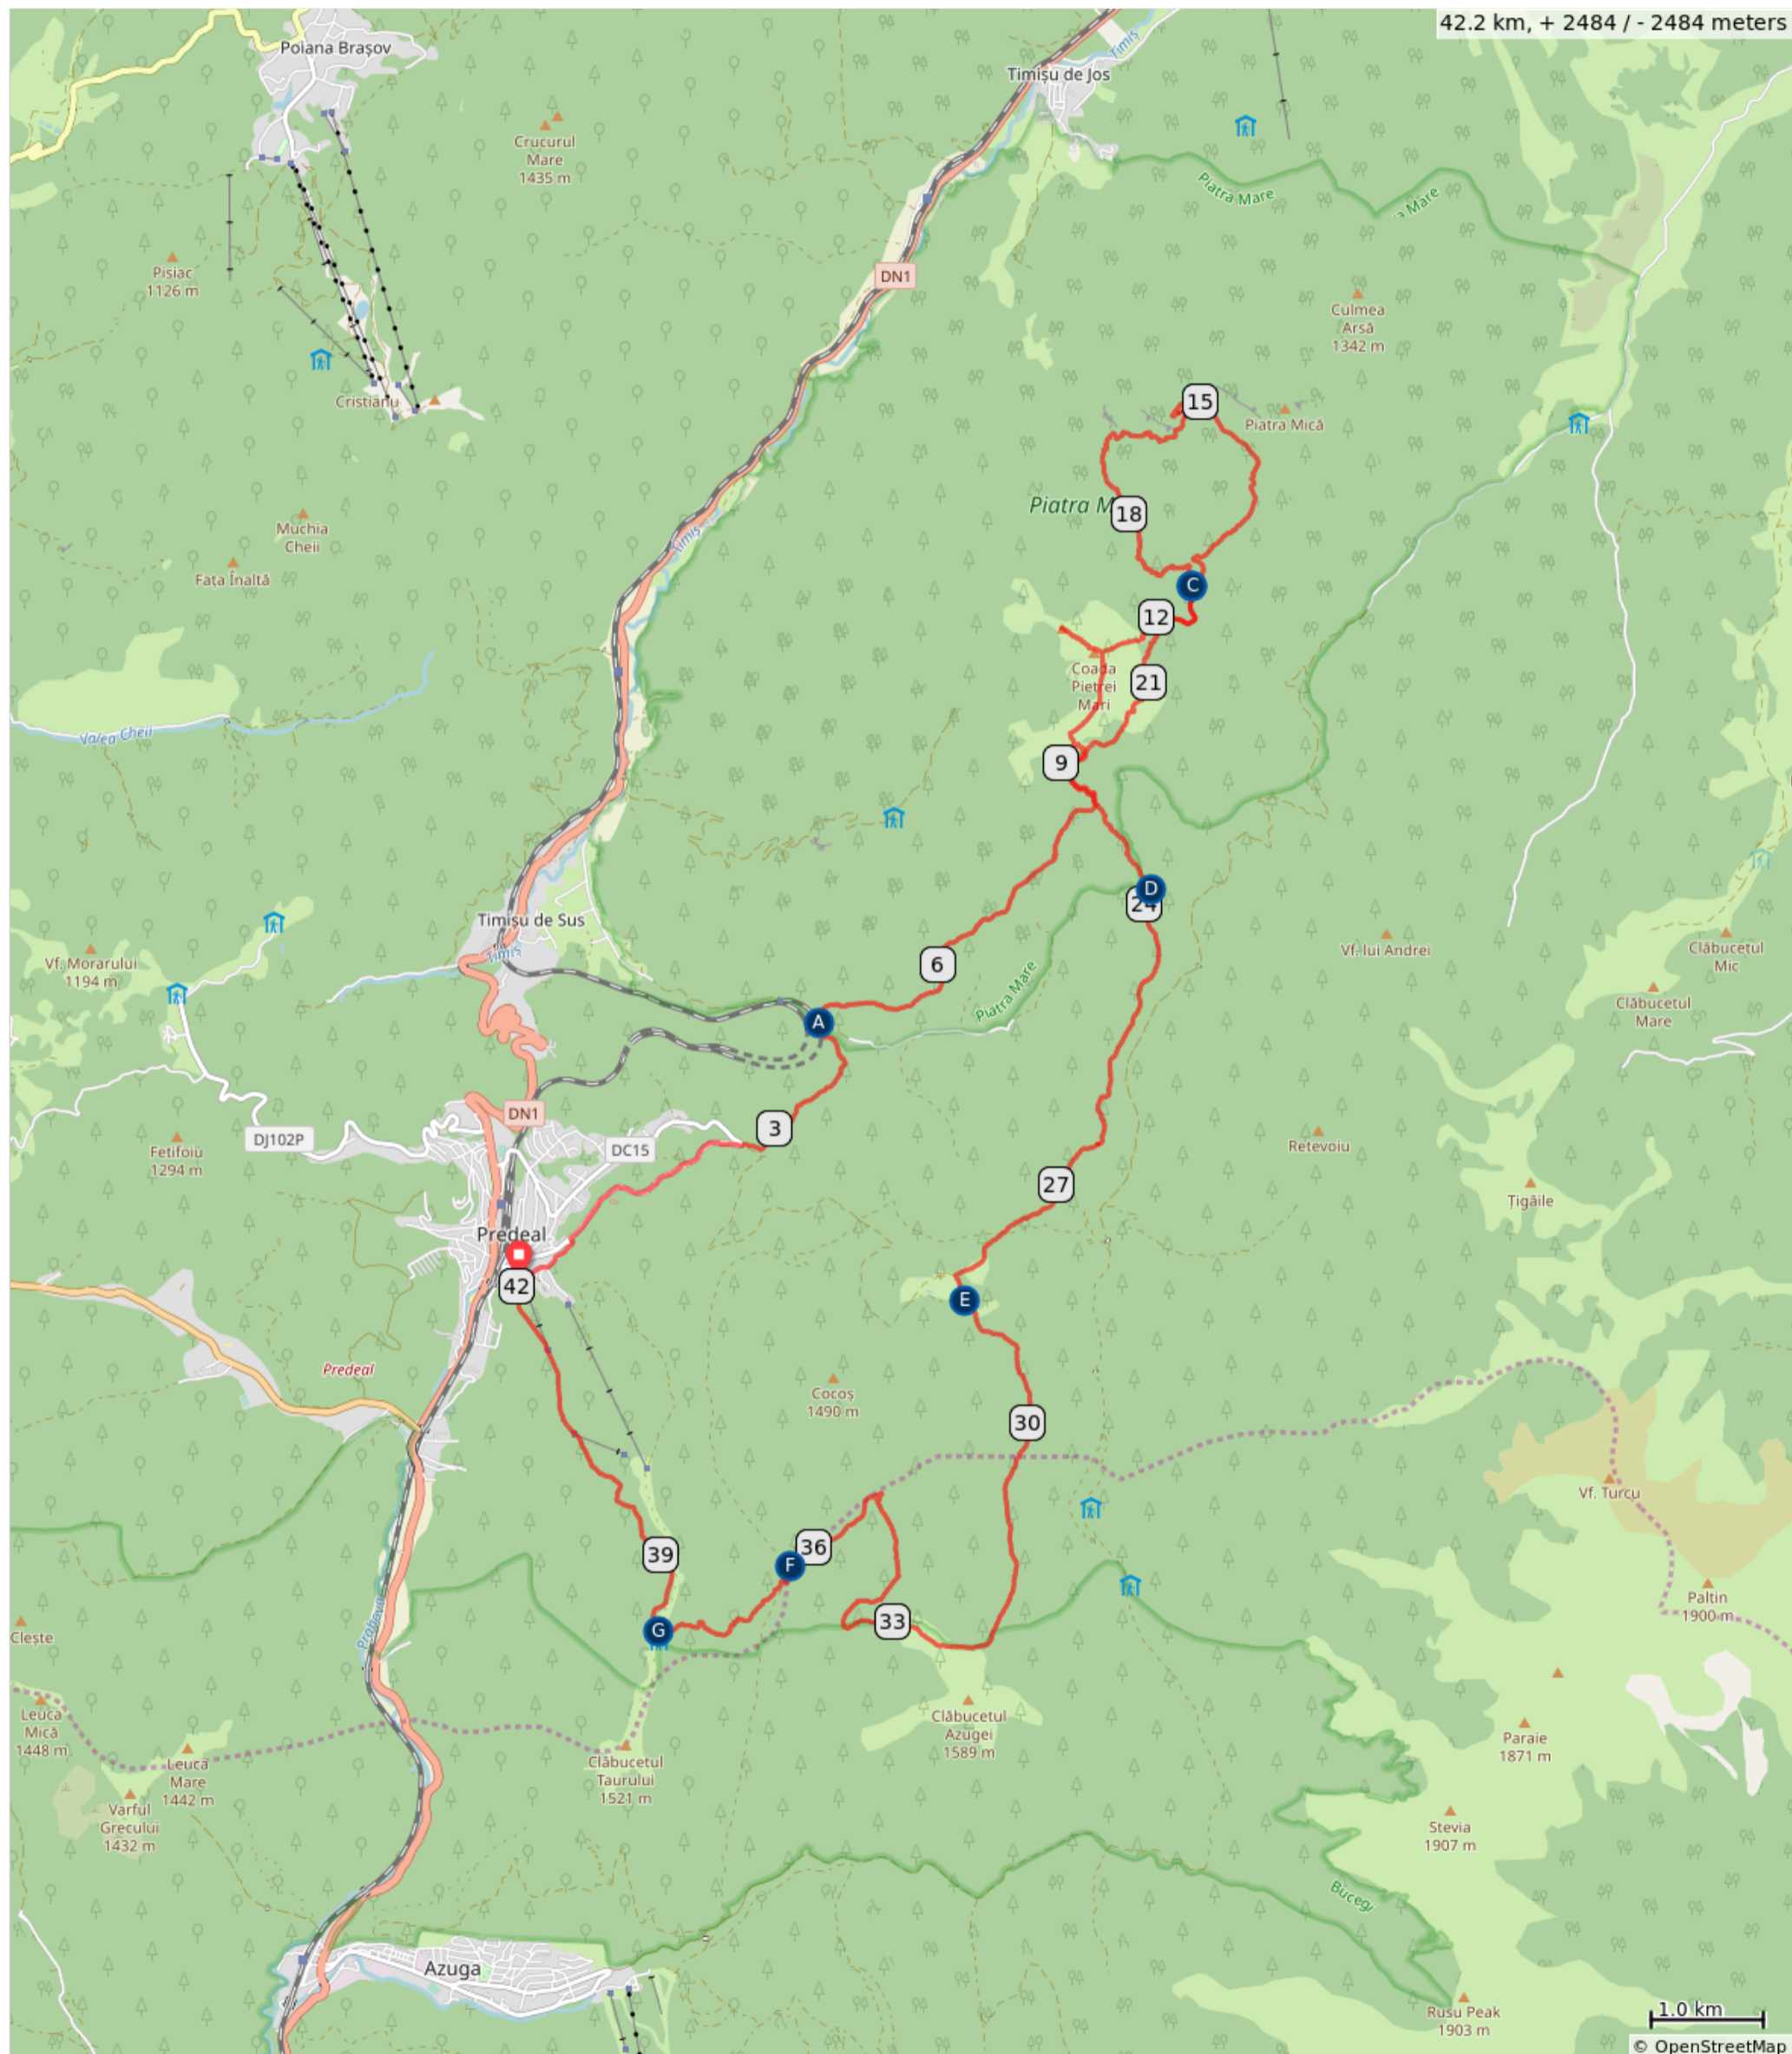

# Predeal Forest Run K42 - Maraton

A.	PUNCT ALIMENTARE	E.	PUNCT ALIMENTARE
B.	PUNCT ALIMENTARE	F.	PUNCT ALIMENTARE
C.	PUNCT ALIMENTARE	G.	PUNCT ALIMENTARE
D.	PUNCT ALIMENTARE		

Predeal Forest Run K42 Maraton - varianta 2, update 6 mai 2019