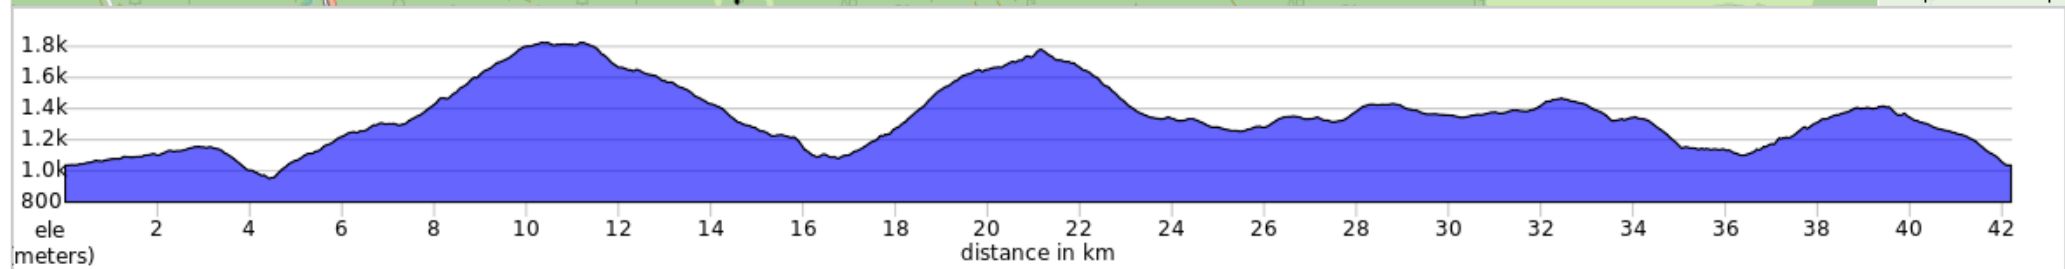

# Predeal Forest Run K42 - Maraton

A.	PUNCT ALIMENTARE	E.	PUNCT ALIMENTARE
B.	PUNCT ALIMENTARE	F.	PUNCT ALIMENTARE
C.	PUNCT ALIMENTARE	G.	PUNCT ALIMENTARE
D.	PUNCT ALIMENTARE		

Predeal Forest Run K42 Maraton - varianta 2, update 6 mai 2019